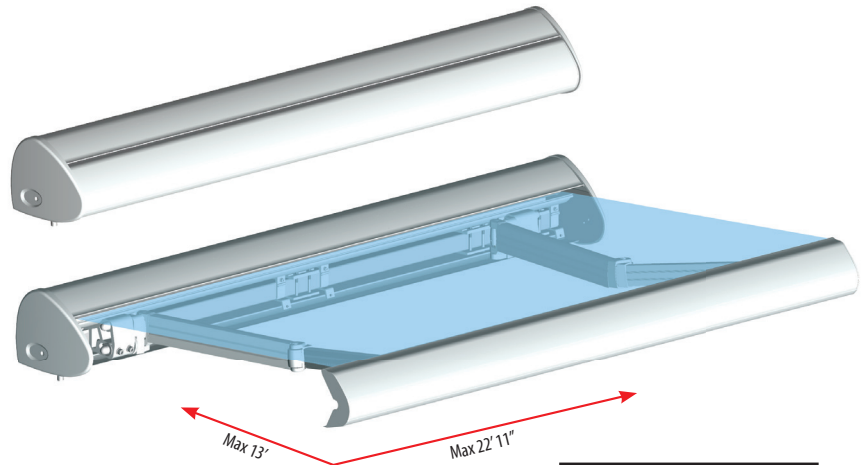

Motorisation : Obligatoire*
Motorization: Required*
* Moteur non inclus dans le prix.
* Motor not included in the price.

Motorisation Mitjavila adaptée à toutes les dimensions.
Mitjavila motorization available for all dimensions.

ÉGALEMENT DISPONIBLE
ALSO AVAILABLE

SIM22