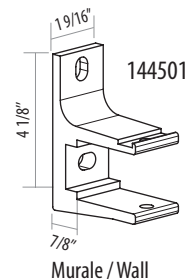

Support inclus / Bracket included

Murale / Wall

ÉGALEMENT DISPONIBLE
ALSO AVAILABLE
PLAFOND / CEILING

056504