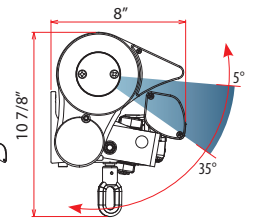

CANARD V / DUCK V
Inclinaison / Pitch adjustment