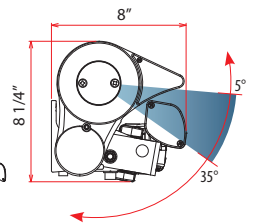

CANARD / DUCK
Inclinaison / Pitch adjustment