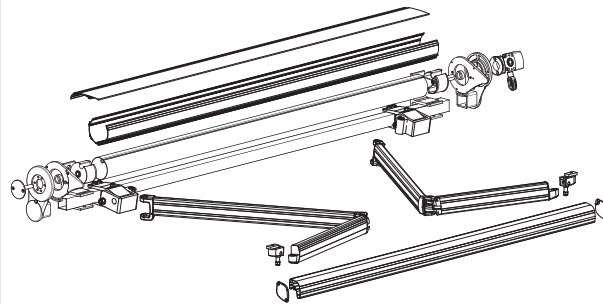

### INFORMATION

Parts: Aluminium  
Front Bar: Extruded Aluminium  
Screws: Geomet  
Installation: Wall or Ceiling

### COULEURS DISPONIBLES / AVAILABLES COLORS

Crayon retouche disponible / Touch-up paint available

Max 11' 6" Max 19' 1"

Motorisation : Disponible  
Motorization: Available

Motorisation Mitjavila adaptée à toutes les dimensions.  
Mitjavila motorization available for all dimensions.

CANARD / DUCK  
Inclinaison / Pitch adjustment

CANARD V / DUCK V  
Inclinaison / Pitch adjustment

Support inclus / Bracket included

Murale / Wall

ÉGALEMENT DISPONIBLE  
ALSO AVAILABLE  
PLAFOND / CEILING

056504