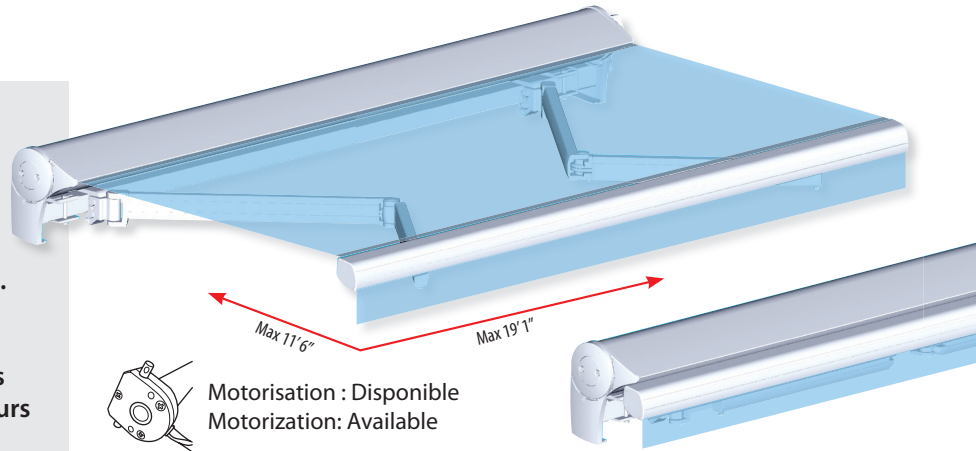

AUVENT SEMI-COFFRE CANARD ET CANARD V

Le monobloc Canard permet de protéger la toile et la manœuvre durant l'hiver et lors d'intempéries. Celles-ci sont protégées par une extrusion d'aluminium procurant une finition supérieure à votre auvent. De plus, le monobloc Canard V vous permet de modifier son inclinaison en quelques tours de manivelle. Il s'aura ainsi s'ajuster parfaitement à vos besoin de protection solaire. Une multitude de configurations différentes s'offrent à vous.

Largeur jusqu'à 19' 1" x Projection jusqu'à 11' 6"

INFORMATION

Pièces : Aluminium
Barre de Charge : Aluminium Extrudé
Visserie : Géomet
Pose : Murale ou Plafond

SEMI-CASSETTE DUCK AND DUCK V

The Duck is equipped with an aluminum box that protects the fabric during inclement weather. This aluminum extrusion provides a superior finish to your awning. In addition, the Monobloc Duck V allows you to modify the awning pitch in a few turns of crank. It will thus be perfectly adapted to your needs of sun protection. A multitude of different configurations are available.

Width up to 19' 1" x Projection up to 11' 6"

INFORMATION

Parts: Aluminium
Front Bar: Extruded Aluminium
Screws: Geomet
Installation: Wall or Ceiling

COULEURS DISPONIBLES / AVAILABLES COLORS

Crayon retouche disponible / Touch-up paint available

Max 11' 6" Max 19' 1"

Motorisation : Disponible
Motorization: Available

Motorisation Mitjavila adaptée à toutes les dimensions.
Mitjavila motorization available for all dimensions.

CANARD / DUCK
Inclinaison / Pitch adjustment

CANARD V / DUCK V
Inclinaison / Pitch adjustment

Support inclus / Bracket included

Murale / Wall

ÉGALEMENT DISPONIBLE
ALSO AVAILABLE
PLAFOND / CEILING

056504